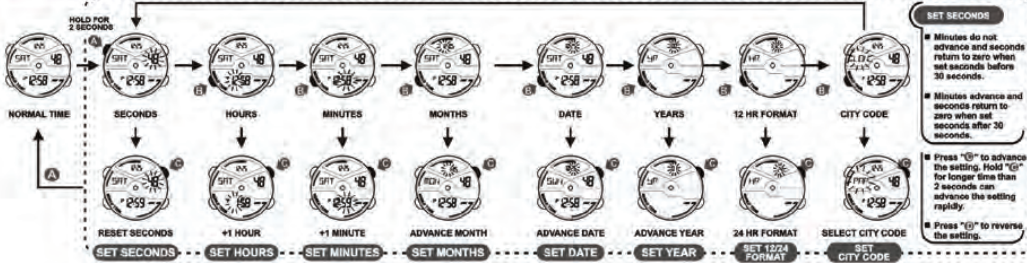

## HOW TO SET NORMAL TIME

E-04