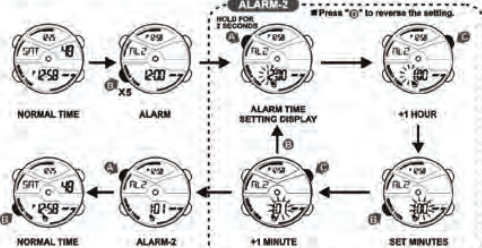

HOW TO SET ALARM TIME

E-07